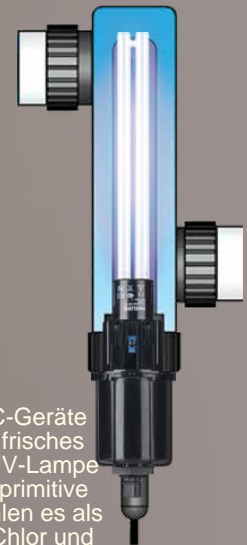

UV-C Desinfektion

Bakterienfreier Poolfilter ohne Chlorgeruch? Klar, das ist heute nicht unmöglich. Dies liegt daran, dass UV-C-Geräte auf effiziente und umweltfreundliche Weise sauberes und frisches Wasser in Ihrem Pool bereitstellen. Mit der eingebauten UV-Lampe neutralisiert UV-C-Strahlung Bakterien, Viren und andere primitive Organismen und verhindert deren Wachstum. Wir empfehlen es als zusätzliche Wasseraufbereitung, wodurch die Menge an Chlor und anderen Chemikalien in der Wasseraufbereitung erheblich reduziert werden kann.