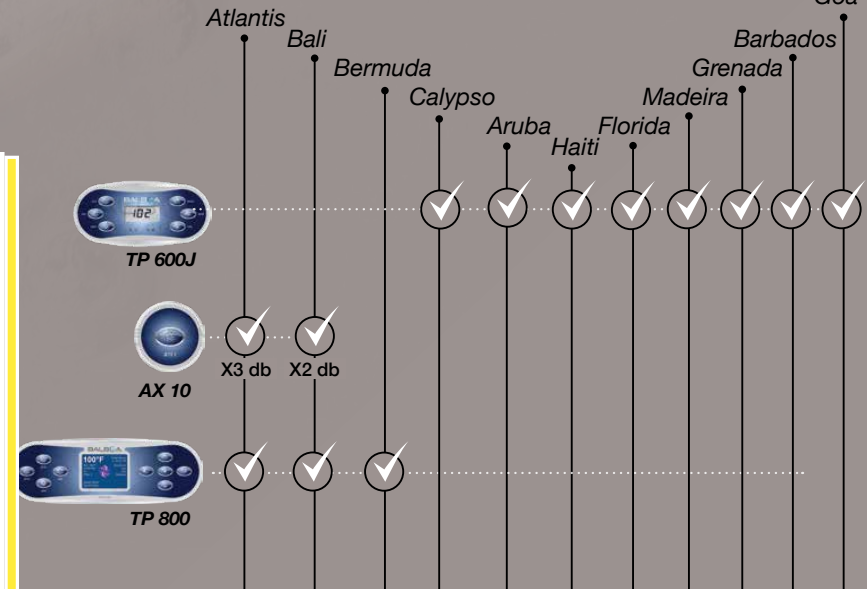

VitalSpa verwendet intelligente Steuerungen von American Balboa, um das Poolwasser zu überwachen, einzustellen und zu regulieren. Dank eines der besten Steuerungshersteller der Welt können Sie Eigentümer eines einfach zu steuernden Pools sein, da auch die Steuerung der Massagedüsen, des Whirlpools, der Lichter und der Wassertemperatur zum Kinderspiel wird. Last but not least sorgt es mit zwei programmierbaren Filtrationszyklen pro Tag für eine effiziente Wasserfiltration des Pools, was zu einer einzigartigen Sauberkeit führt.