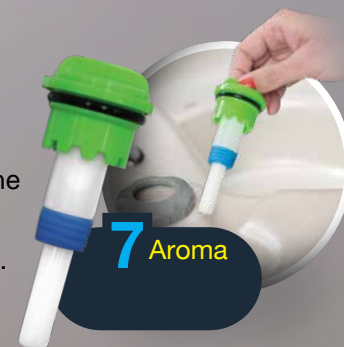

Aromatherapie

VitalSpa weiß, wie man Sie mit ätherischen Ölen verwöhnt, ohne das Wasser im geringsten zu verschmutzen. Funkeln Sie mit Millionen von duftenden Blasen. Sie können für jeden Pool eine Aromatherapie anfordern.