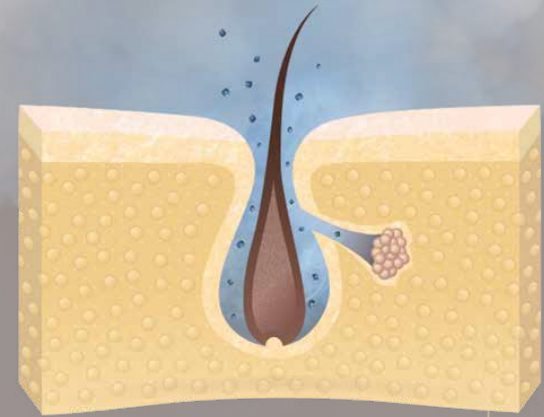

MicroSilk® Hydrotherapie Eine seidige
und sanfte Blasenwolke
mit einem Gefühl von Luxus

Átlagos
buborék
> 2,500 µm

microsilk
blase
< 50 µm

Was ist eine Mikroblase?

100 µm	→	Haardicke
25 µm	→	Porengröße
10 µm	→	Zellgröße
5 µm	→	Mikroblase
1 µm	→	Bacillus, Größe der roten Blutkörperchen
10 nm (0,01 µm)	→	Bazillusgröße
1 nm (0,001 µm)	→	Proteinmolekülgröße
0,1 nm (0,0001 µm)	→	Atomgröße

- Eine Mikroblase hat einen Durchmesser von ca. 50 Mikrometer.
- Aufgrund seiner geringen Größe schwimmt es sehr lange im Wasser.
- 50 mal 100 mal kleiner als eine normale Luftblase.
- Aufgrund seiner Größe kann es im Wasser platzen.

Hydratiert und verjüngt

MicroSilk-Blasen sind negativ geladen, ziehen also die Poren der Haut an und helfen, Unreinheiten zu entfernen.

MicroSilk-Blasen sind so klein, dass sie tief in die Poren eindringen.