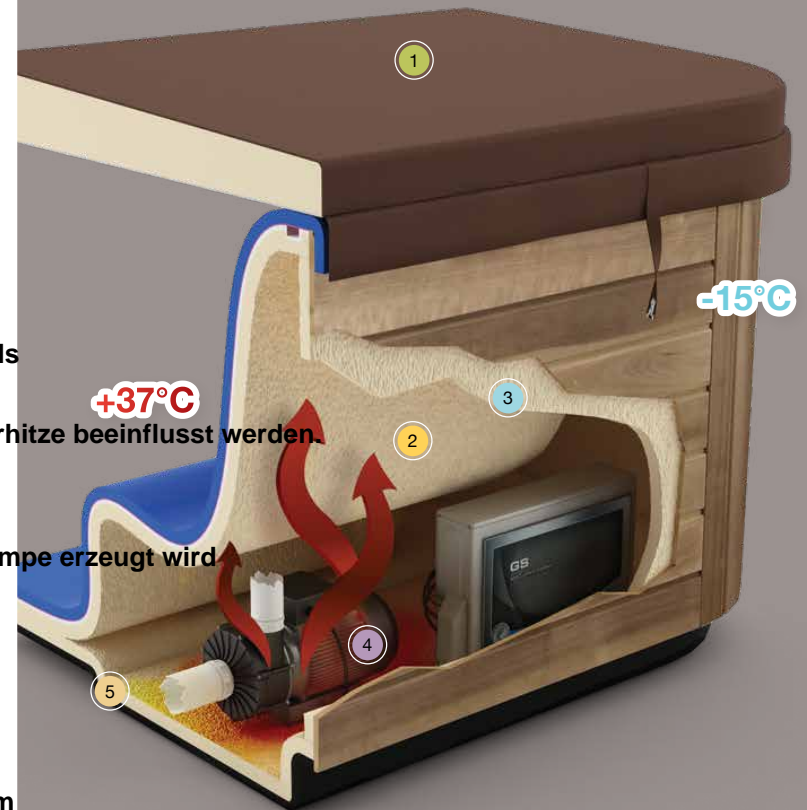

1

VitalSpa mit Hilfe von UV-beständigem Thermoodecke

hält Sie im Pool warm, verhindert das Verdunsten von Wasser, hält Schmutz, Haustiere und Insekten fern.

Das Dach ist in der Mitte 12 cm dick und an den Rändern 8 cm dünner, wodurch bei einem Außenpool Schnee und Regen effektiv abgeführt werden.

2

Geschlossenzellige Wärmedämmung für die Poolacrylschale auf der gesamten Außenfläche

Verhindert effektiv Energieverluste im Poolwasser, bietet etwas mit vollem Zugriff auf das Rohrleitungssystem.

3

Geschlossenzellige BASF PU-Schaumisolierung für alle VitalSpa-Pools auf der gesamten Innenfläche des Naturholzurniers.

Die Wassertemperatur von VitalSpa-Außenpools ist nicht es kann weder von der harten Kälte noch von der sengenden Sommerhitze beeinflusst werden.

4

Betriebskosten minimieren.

Der VitalSpa-Pool ist auch die Wärmeenergie, die von der Massagepumpe erzeugt wird wird auch verwendet, um Wasser warm zu halten.

5

Wetterfester mehrschichtiger fester Poolsockel.

Die verstärkte Metalltragstruktur unter dem Poolsockel tut dies nicht Sie können weder von Nagetieren noch von Insekten gegen den Baum angegriffen werden oder Kunststofflösungen.

BASF ist eine geschlossenzellige Schaumtechnologie
zusätzliche Vorteile sind großartig
jenseits der Wärmedämmindikatoren :

- Antiallergen
- Schimmelresistent
- Licht
- Energieeinsparung, ausgezeichnet
- Wärme- und Schalldämmung
- Es bindet keinen Dampf, als die Open-Cell-Versionen