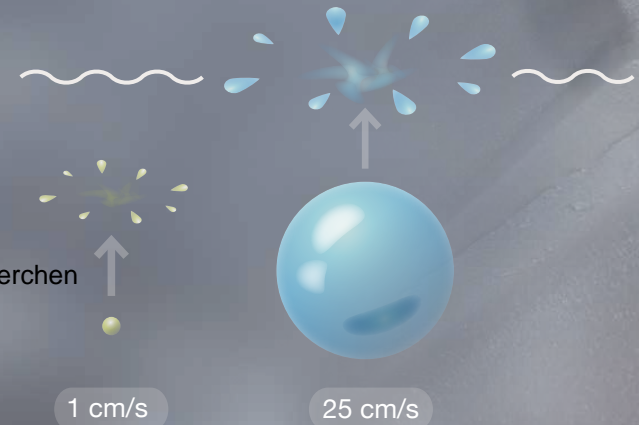

MicroSilk® Hydrotherapie Eine seidige
und sanfte Blasenwolke
mit einem Gefühl von Luxus

Átlagos
buborék
> 2,500 µm

microsilk
blase
< 50 µm

Was ist eine Mikroblase?

100 µm	→	Haardicke
25 µm	→	Porengröße
10 µm	→	Zellgröße
5 µm	→	Mikroblase
1 µm	→	Bacillus, Größe der roten Blutkörperchen
10 nm (0,01 µm)	→	Bazillusgröße
1 nm (0,001 µm)	→	Proteinmolekülgröße
0,1 nm (0,0001 µm)	→	Atomgröße

- Eine Mikroblase hat einen Durchmesser von ca. 50 Mikrometer.
- Aufgrund seiner geringen Größe schwimmt es sehr lange im Wasser.
- 50 mal 100 mal kleiner als eine normale Luftblase.
- Aufgrund seiner Größe kann es im Wasser platzen.

Hydratiert und verjüngt

MicroSilk-Blasen sind negativ geladen, ziehen also die Poren der Haut an und helfen, Unreinheiten zu entfernen.

MicroSilk-Blasen sind so klein, dass sie tief in die Poren eindringen.