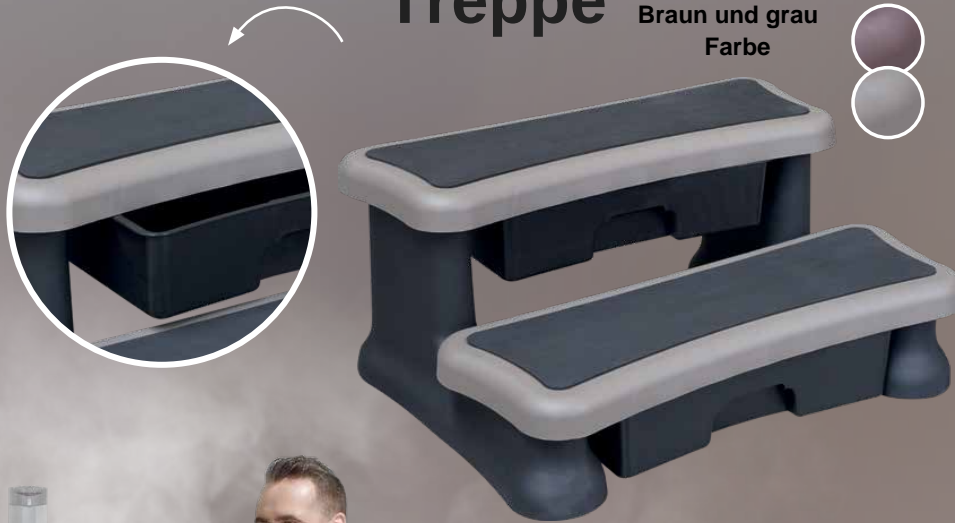

Treppe

Braun und grau
Farbe

Vorbereitung für den Wärmetauscher

Wenn Sie einen Solarkollektor oder sogar eine Wärmepumpe haben oder das Poolwasser mit einem Boiler erwärmen möchten, bereiten wir Ihren Whirpool nach Ihren Bedürfnissen vor.

Wichtig :
Die Vorbereitung als Leistung beinhaltet nicht den Preis des Wärmetauschers!