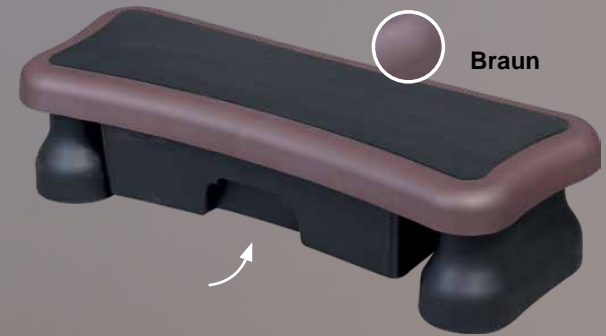

Auftretend