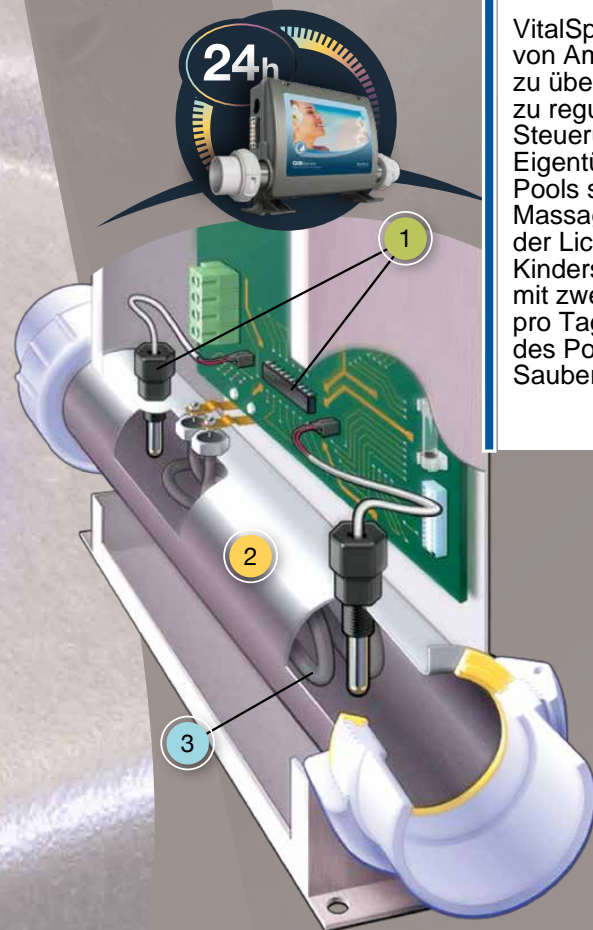

VitalSpa verwendet intelligente Steuerungen von American Balboa, um das Poolwasser zu überwachen, einzustellen und zu regulieren. Dank eines der besten Steuerungshersteller der Welt können Sie Eigentümer eines einfach zu steuernden Pools sein, da auch die Steuerung der Massagedüsen, des Whirlpools, der Lichter und der Wassertemperatur zum Kinderspiel wird. Last but not least sorgt es mit zwei programmierbaren Filtrationszyklen pro Tag für eine effiziente Wasserfiltration des Pools, was zu einer einzigartigen Sauberkeit führt.